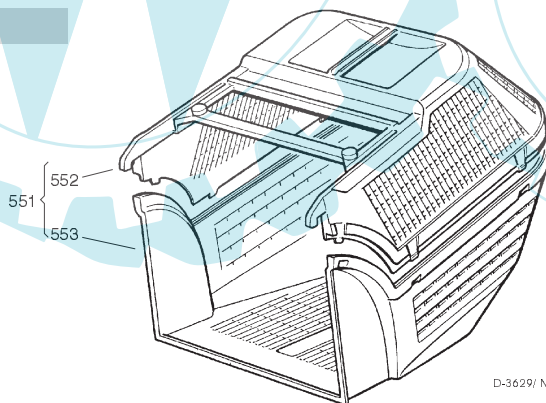

Pos. Nr.	Codice Code Kodex	Q.tà Q.ty-Q.tè Menge	Descrizione	Description	Description	Beschreibung

- **GRUPPO COLTELLO**
- **BLADE ASS.Y**
- **GROUPE LAME**
- **MESSERSATZ**

T-3635/M	501	22463012/1	1	MOZZO	HUB	MOYEU	HALTER
	502			COLTELLO	BLADE	LAME	MESSER
	—	81004341/2	1	STANDARD 41 cm. TDL 434	STANDARD 41 cm. TDL 434	STANDARD 41 cm. TDL 434	STANDARD 41 cm. TDL 434
	—	81004396/0	1	ALETTATO 41 cm. TDL 434	WINGED 41 cm. TDL 434	AILETTÉE 41 cm. TDL 434	FLÜGEL 41 cm TDL 434
	—	81004346/2	1	STANDARD 46 cm. TDL 484	STANDARD 46 cm. TDL 484	STANDARD 46 cm. TDL 484	STANDARD 46 cm. TDL 484
	—	81004397/0	1	ALETTATO 46 cm. TDL 484	WINGED 46 cm. TDL 484	AILETTÉE 46 cm. TDL 484	FLÜGEL 46 cm TDL 484
	—	81004381/0	1	STANDARD 51 cm. TDL 534	STANDARD 51 cm. TDL 534	STANDARD 51 cm. TDL 534	STANDARD 51 cm. TDL 534
	—	81004398/0	1	ALETTATO 51 cm. TDL 534	WINGED 51 cm. TDL 534	AILETTÉE 51 cm. TDL 534	FLÜGEL 51 cm TDL 534
	503	22160400/0	1	DISCO ELASTICO	ELASTIC WASHER	RONDELLE ELASTIQUE	ELASTISCHE SCHEIBE
	504	12523080/0	1	RONDELLA	WASHER	RONDELLE	SCHEIBE
	505	12735698/0	1	VITE	SCREW	VIS	SCHRAUBE
	506	12139100/0	1	LINGUETTA	FEATHER	CLAVETTE	KEIL

- **SACCO RACCOGLIERBA**
- **GRASS-CATCHER**
- **BAC DE RAMASSAGE**
- **GRASFANGKORB**

D-3629/N

T-3629/N	551	94004000/1	1	SACCO COMPLETO	COMPLETE GRASS-BOX	SAC COMPLET	KOMPLETTER KORB
	552	22486073/0	1	PARTE SUP. SACCO	UPPER GRASS BOX	PARTIE SUP. SAC	OBERKORB
	553	22486074/0	1	PARTE INF. SACCO	LOWER GRASS BOX	PARTIE INF. SAC	UNTERKORB
	554	94005000/0	1	ASS. SACCO IN TELA	CANVASS GRASSCATCHER	ENSEMBLE SAC EN TOILE	KOMPLETTER SACK
	555	81006418/0	1	TELAIO	CHASSIS	CHÂSSIS	RAHMEN
	556	81002105/2	1	TELA SACCO	FABRIC BOX	TOILE POUR SAC	TUCK FÜR SACK