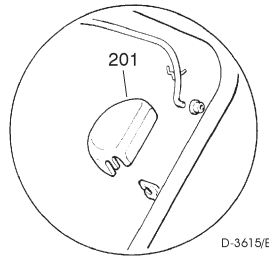

SPARE PARTS CATALOGUE

ERSATZTEILKATALOG

GB

D

CATALOGO DELLE PARTI
DI RICAMBIO

CATALOGUE DES PIÈCES
DE RECHANGE

I

F