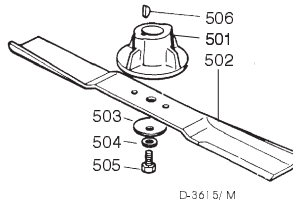

201	22601000/0	PROTEZIONE	PROTECTION	PROTECTION	SCHUTZ
-----	------------	------------	------------	------------	--------

RUOTE E REGOLAZIONE

WHEELS AND HEIGHT ADJUSTING

ROUES ET REGLAGE HAUTER DE COUPE

RÄDER UND SCHNITTHÖHEVERSTELLUNG

- GRUPPO COLTELLO**
- BLADE ASS.Y**
- GROUPE LAME**
- MESSERSATZ**

D-3615/M

T-3635/M	501	22463012/1	1	MOZZO	HUB	MOYEU	HALTER
	502			COLTELLO	BLADE	LAME	MESSER
	—	81004341/2	1	STANDARD 41 cm. TDL 434	STANDARD 41 cm. TDL 434	STANDARD 41 cm. TDL 434	STANDARD 41 cm. TDL 434
	—	81004396/0	1	ALETTATO 41 cm. TDL 434	WINGED 41 cm. TDL 434	AILETTÉE 41 cm. TDL 434	FLÜGEL 41 cm TDL 434
	—	81004346/2	1	STANDARD 46 cm. TDL 484	STANDARD 46 cm. TDL 484	STANDARD 46 cm. TDL 484	STANDARD 46 cm. TDL 484
	—	81004397/0	1	ALETTATO 46 cm. TDL 484	WINGED 46 cm. TDL 484	AILETTÉE 46 cm. TDL 484	FLÜGEL 46 cm TDL 484
	—	81004381/0	1	STANDARD 51 cm. TDL 534	STANDARD 51 cm. TDL 534	STANDARD 51 cm. TDL 534	STANDARD 51 cm. TDL 534
	—	81004398/0	1	ALETTATO 51 cm. TDL 534	WINGED 51 cm. TDL 534	AILETTÉE 51 cm. TDL 534	FLÜGEL 51 cm TDL 534
	503	22160400/0	1	DISCO ELASTICO	ELASTIC WASHER	RONDELLE ELASTIQUE	ELASTISCHE SCHEIBE
	504	12523080/0	1	RONDELLA	WASHER	RONDELLE	SCHEIBE
	505	12735698/0	1	VITE	SCREW	VIS	SCHRAUBE
	506	12139100/0	1	LINGUETTA	FEATHER	CLAVETTE	KEIL