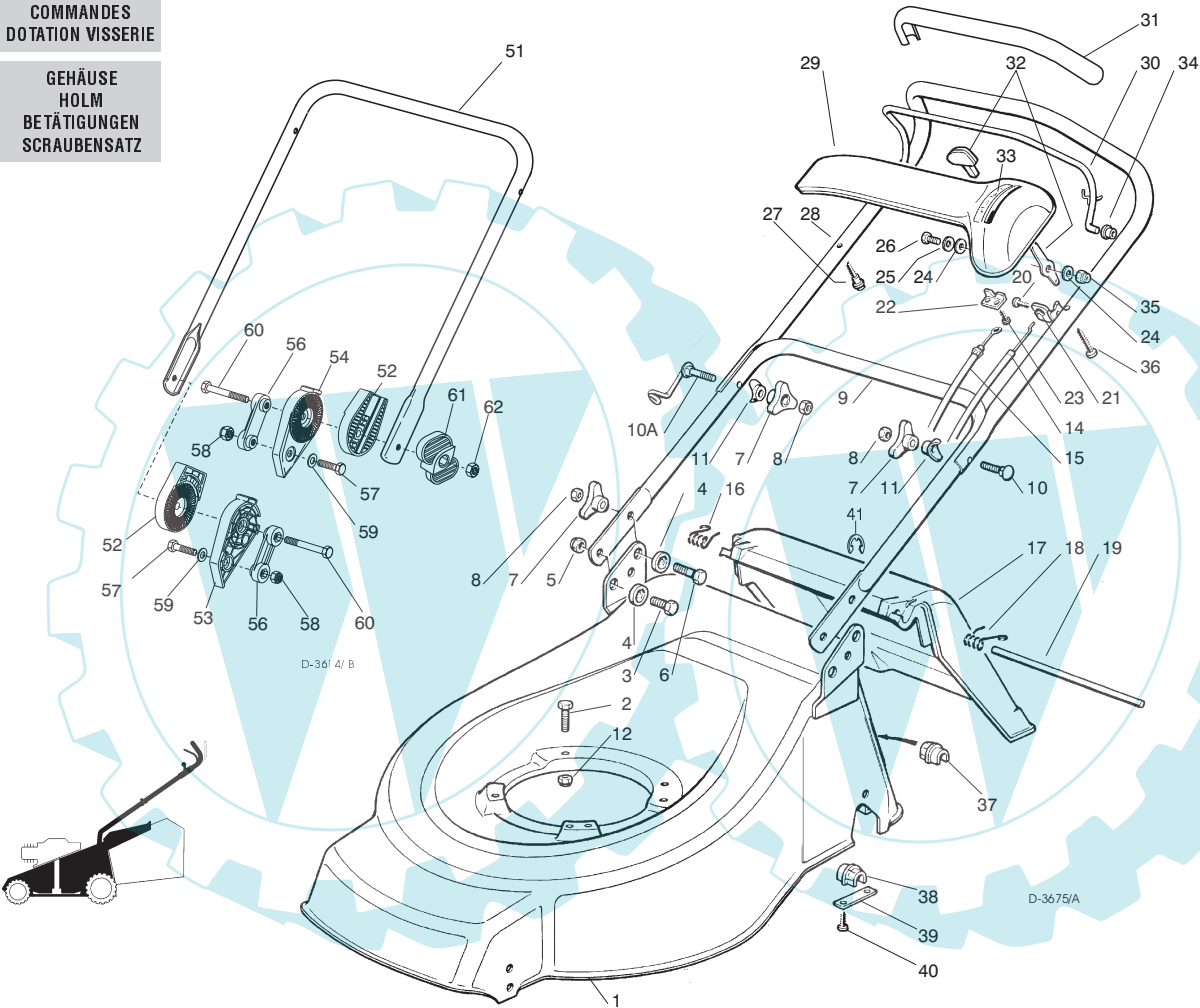

T-3675/A

Pos. Nr.	Codice Code Kodex	Q.tà Q.ty-Q.tè Menge	Descrizione	Description	Description	Beschreibung
1		1	CHASSIS	DECK	CHÂSSIS	GEHÄUSE
—	81001343/1	1	ROSSO TDL 434	RED TDL 434	OUGE TDL 434	ROTES TDL 434
—	81001353/1	1	GIALLO TDL 434	YELLOW TDL 434	JAUNE TDL 434	GELBES TDL 434
—	81001375/1	1	VERDE TDL 434	GREEN TDL 434	VERT TDL 434	GRÜNES TDL 434
—	81001344/0	1	ROSSO TDL 484	RED TDL 484	OUGE TDL 484	ROTES TDL 484
—	81001355/0	1	GIALLO TDL 484	YELLOW TDL 484	JAUNE TDL 484	GELBES TDL 484
—	81001377/0	1	VERDE TDL 484	GREEN TDL 484	VERT TDL 484	GRÜNES TDL 484
—	81001744/0	1	ROSSO TDL 534	RED TDL 534	ROUGE TDL 534	ROTES TDL 534
—	81001745/0	1	GIALLO TDL 534	YELLOW TDL 534	JAUNE TDL 534	GELBES TDL 534
—	81001746/0	1	VERDE TDL 534	GREEN TDL 534	VERT TDL 534	GRÜNES TDL 534
2			VITE	SCREW	VIS	SCHRAUBE
—	12793700/0	3/2	(M8X30)	(M8X30)	(M8X30)	(M8X30)
—	12691800/0	0/1	(M8X60)	(M8X60)	(M8X60)	(M8X60)
3	12792610/0	2	VITE	SCREW	VIS	SCHRAUBE
4	22041955/0	4	BUSSOLA	BUSH	DOUILLE	BUCHSE
5	12155000/0	2	DADO	NUT	ECROU	MUTTER
6	12793700/0	2	VITE	SCREW	VIS	SCHRAUBE
7	22399900/0	4	MANOPOLINA	KNOB	POIGNÉE	GRIF
8	12293200/0	4	DADO	NUT	ECROU	MUTTER