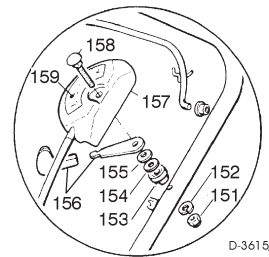

SPARE PARTS CATALOGUE

ERSATZTEILKATALOG

GB

D

CATALOGO DELLE PARTI
DI RICAMBIO

CATALOGUE DES PIÈCES
DE RECHANGE

I

F